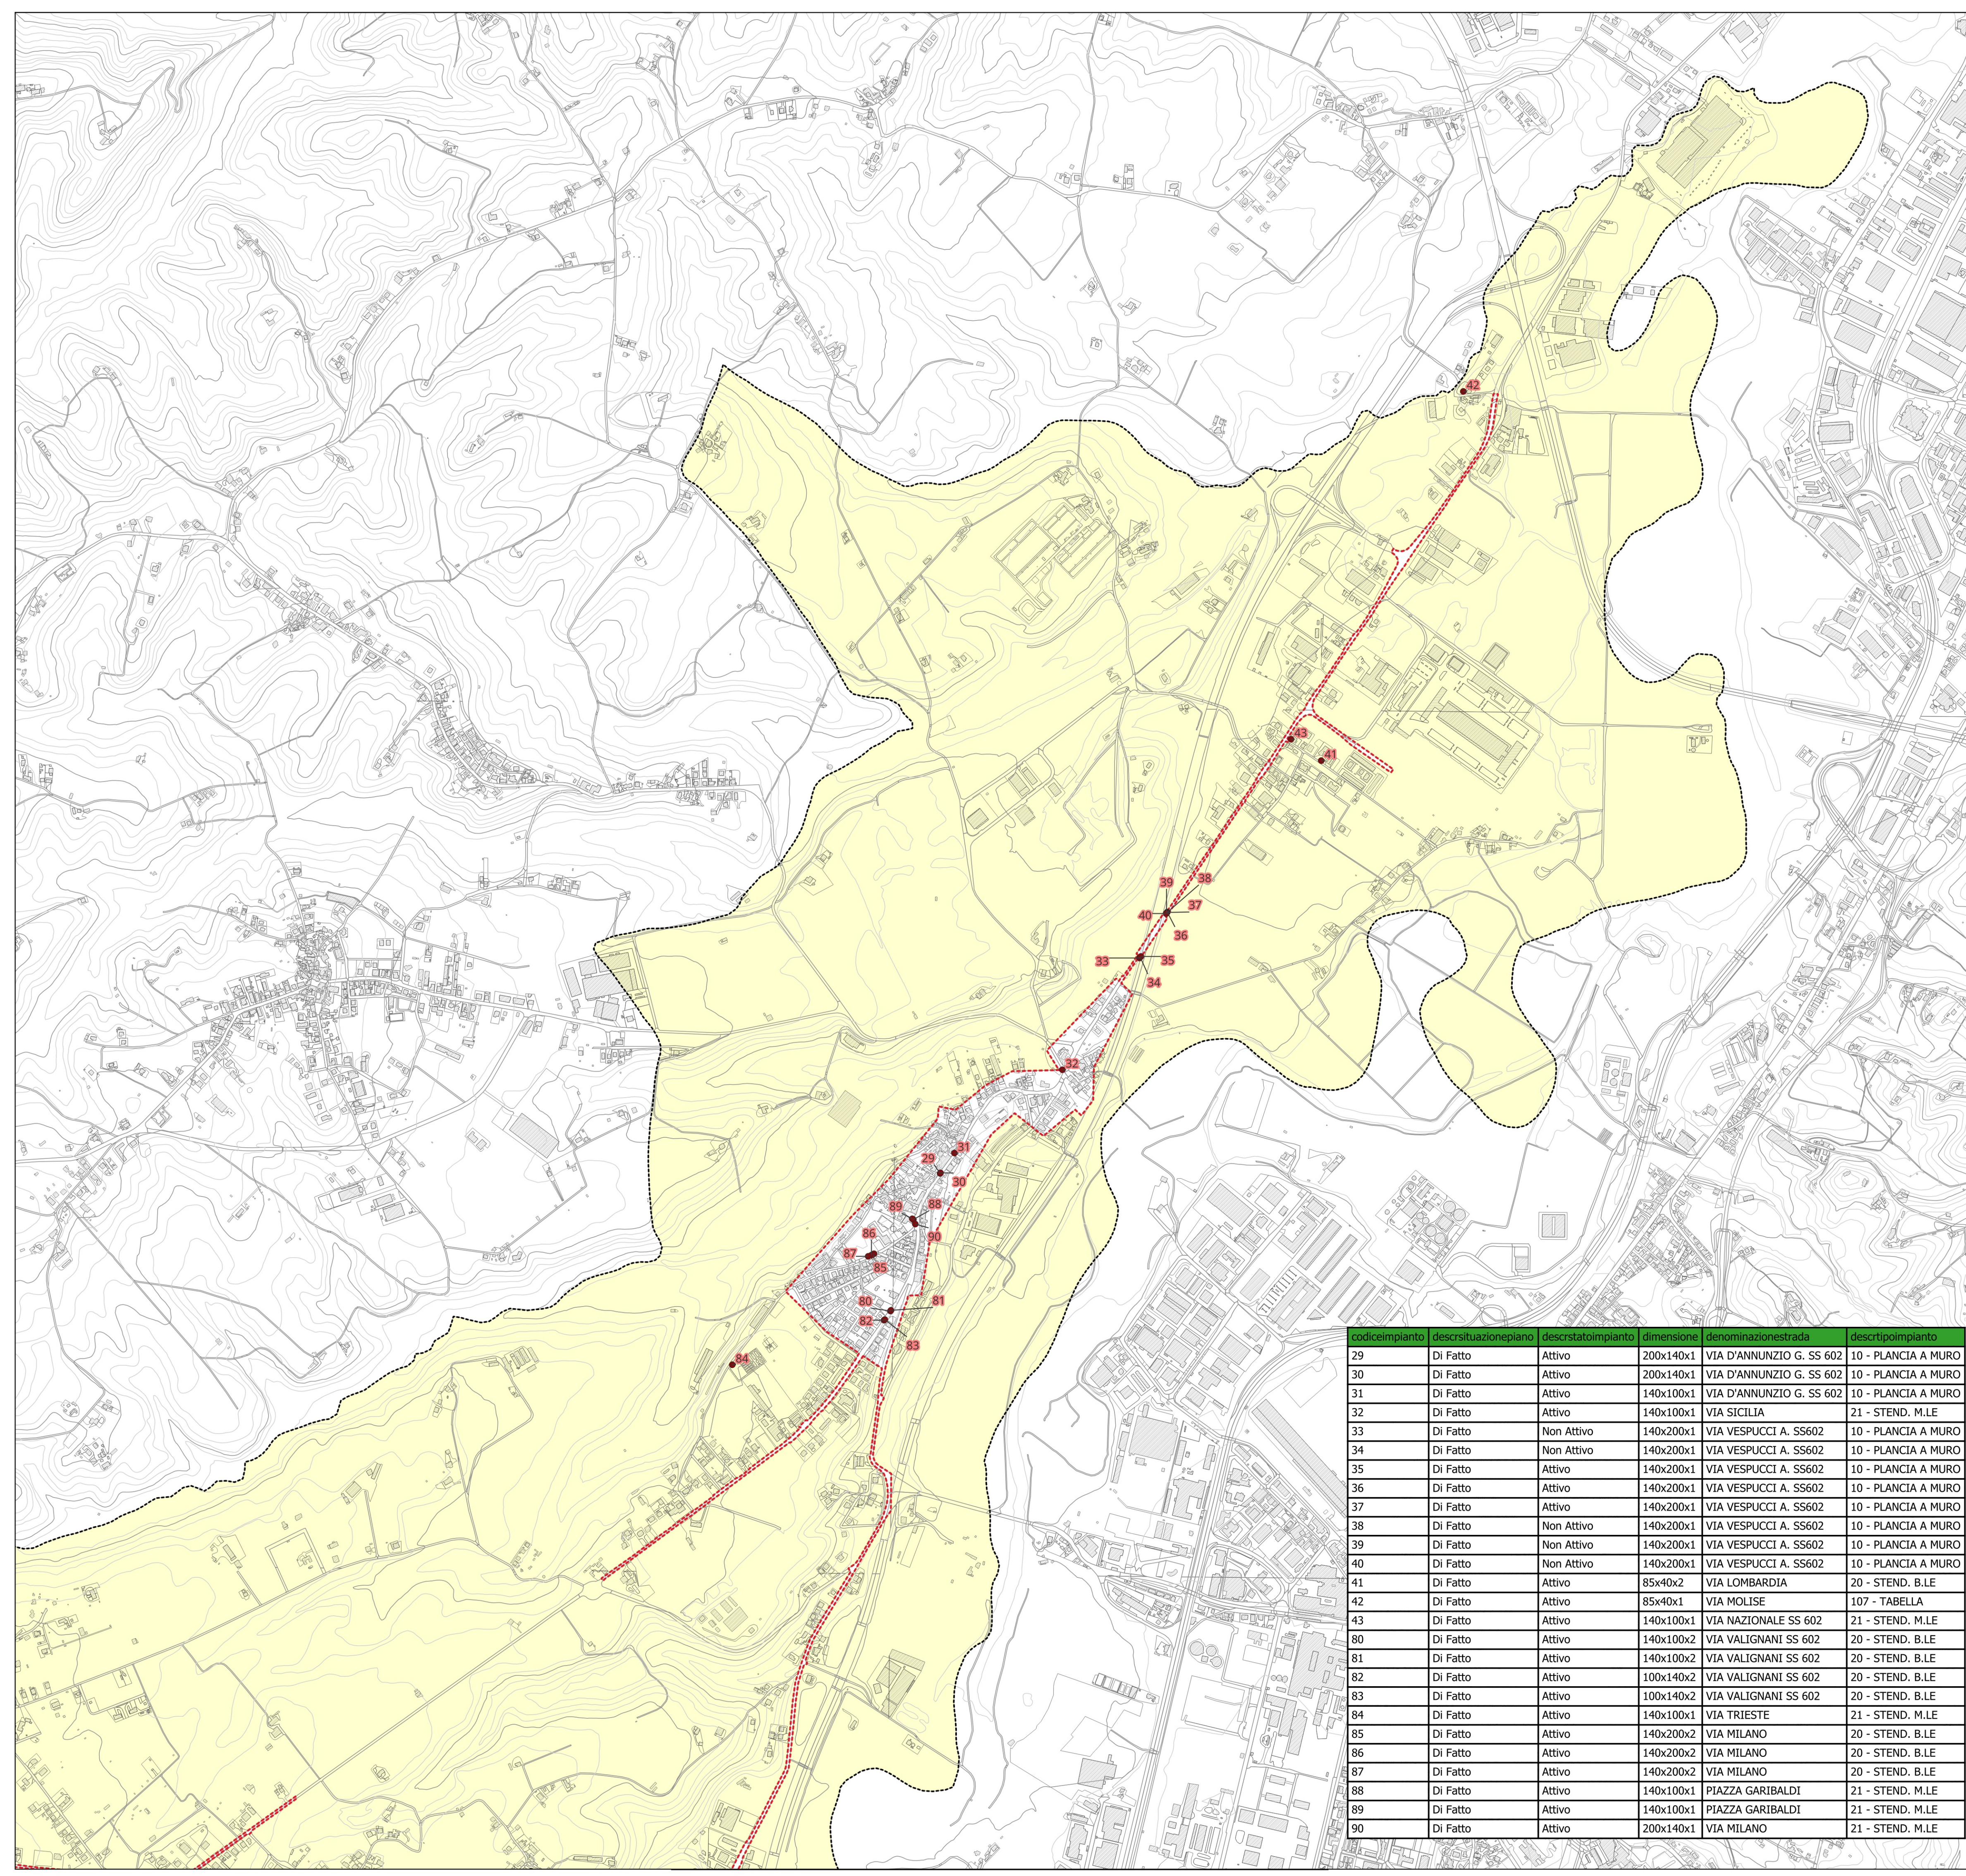

Aggiornamento del
PIANO GENERALE DEGLI IMPIANTI PUBBLICITARI
Censimento impianti di pubblica affissione

Tav. 6A

Scala 1: 10.000

LEGENDA ⓘ

- Limite territorio comunale di Cepagatti (fonte: geoportale regione Abruzzo)
 - Limite Centro Abitato (D.G.C. n. 169 del 04/09/2009 e smi)
 - Zona C: esterna al CA
- IMPIANTI DI PUBBLICA AFFISSIONE**
- Di Fatto
 - Di Progetto (0)